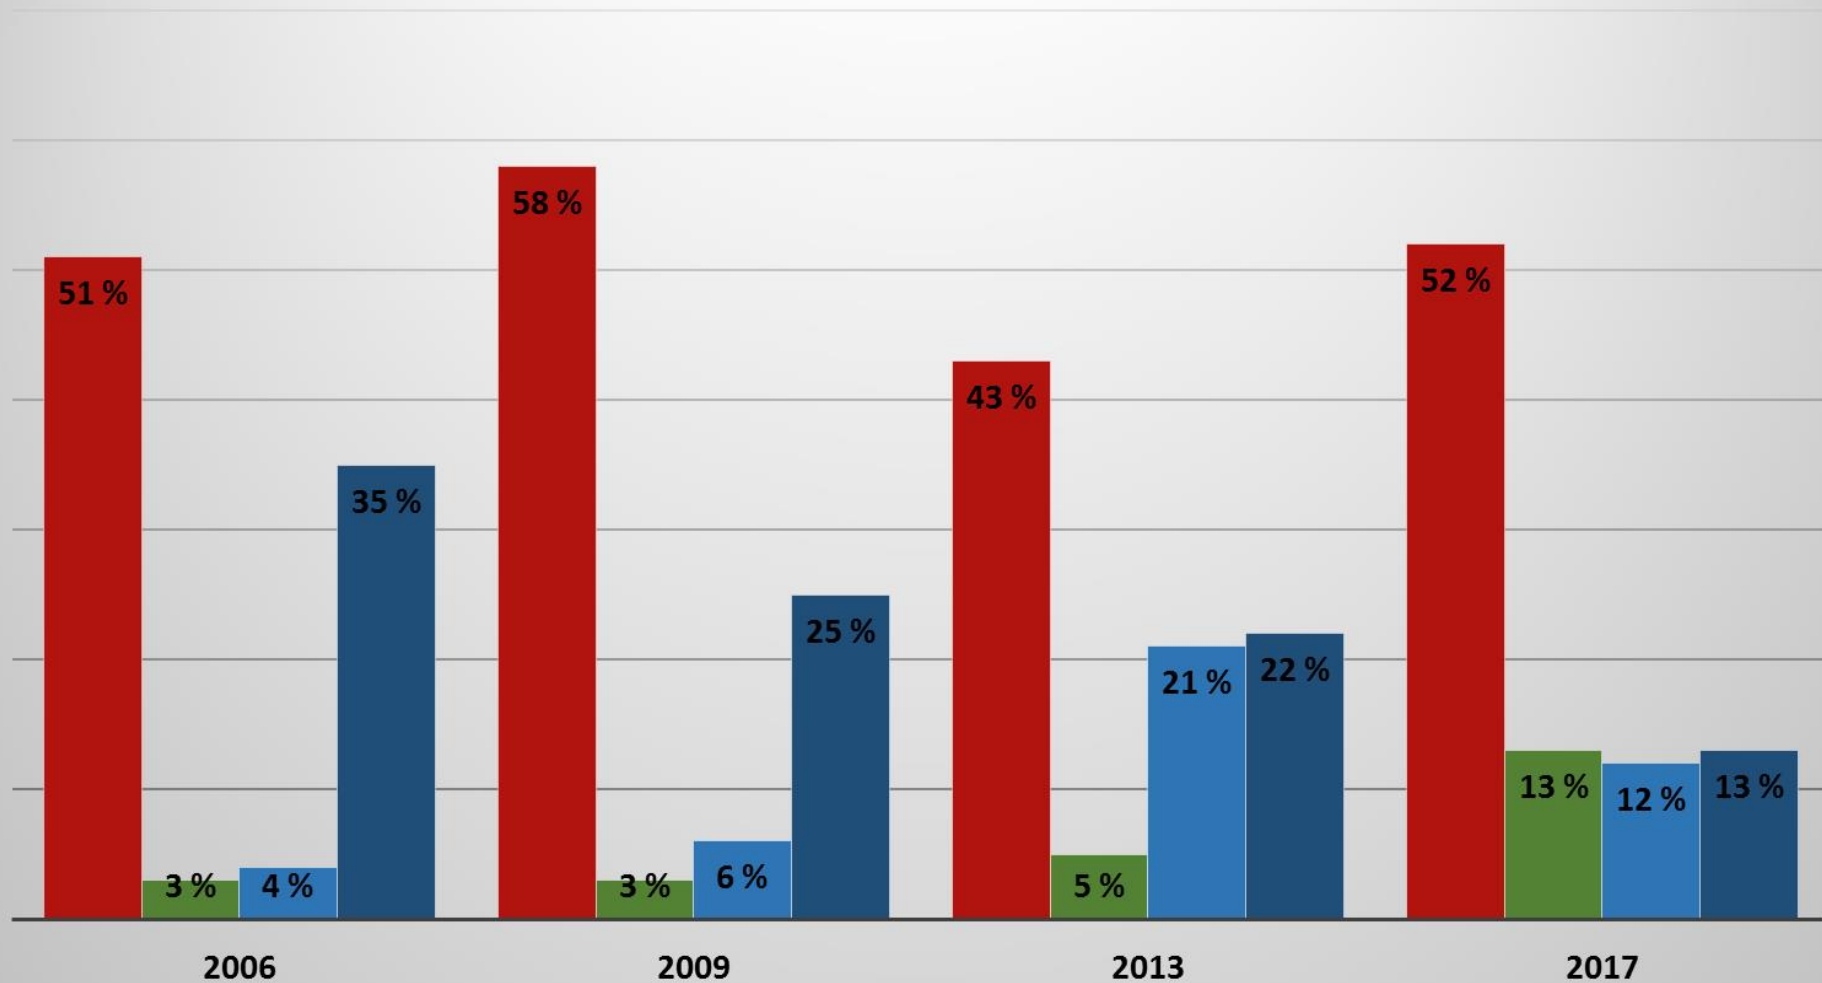

Fellesforbundet

Hvis det var Stortingsvalg i morgen, hvilket politisk parti ville du ha stemt på?

Fellesforbundet

Kva parti ville du stemt på?

■ Ap ■ Sp ■ H ■ FrP

Fellesforbundet

Oppslutning blåblå og raudgrønt

■ Raudgrønt ■ Blåblå