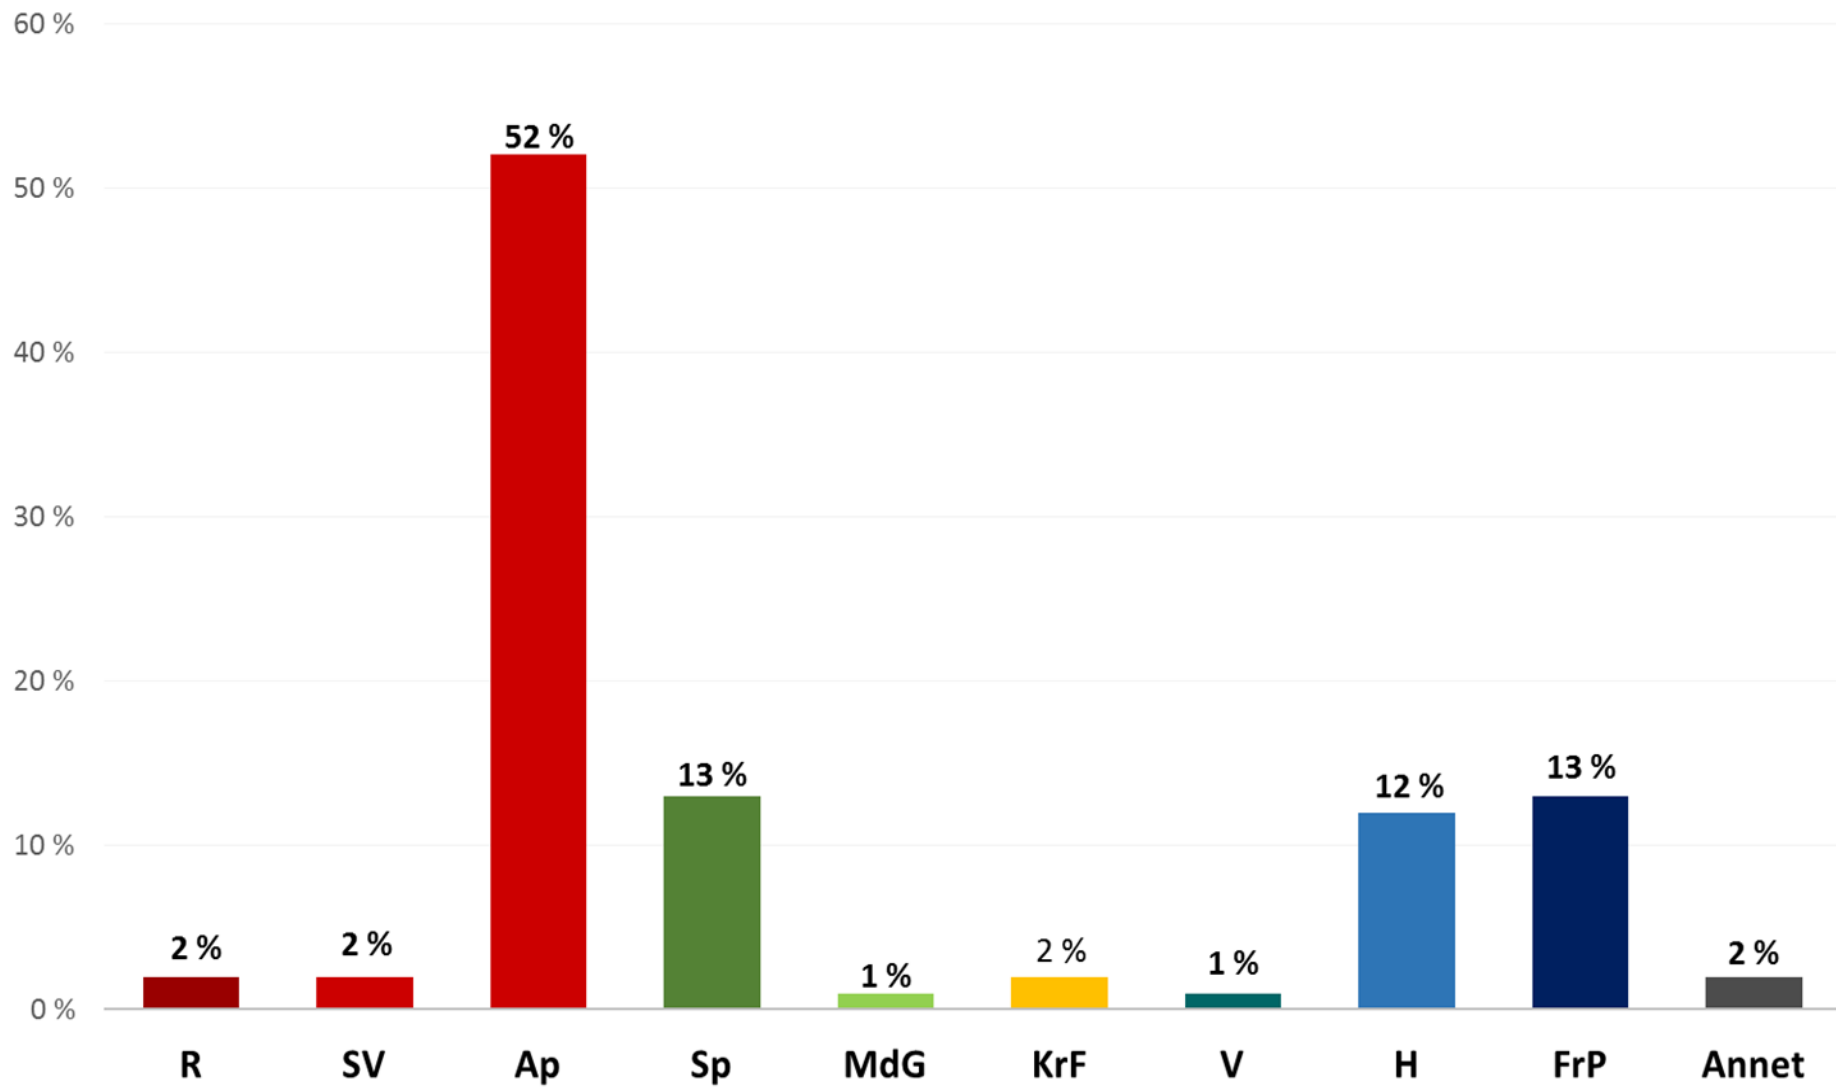

Fellesforbundet

Hvis det var Stortingsvalg i morgen, hvilket politisk parti ville du ha stemt på?

Fellesforbundet

Kva parti ville du stemt på?

■ Ap ■ Sp ■ H ■ FrP

Fellesforbundet

Oppslutning blåblå og raudgrønt

■ Raudgrønt ■ Blåblå